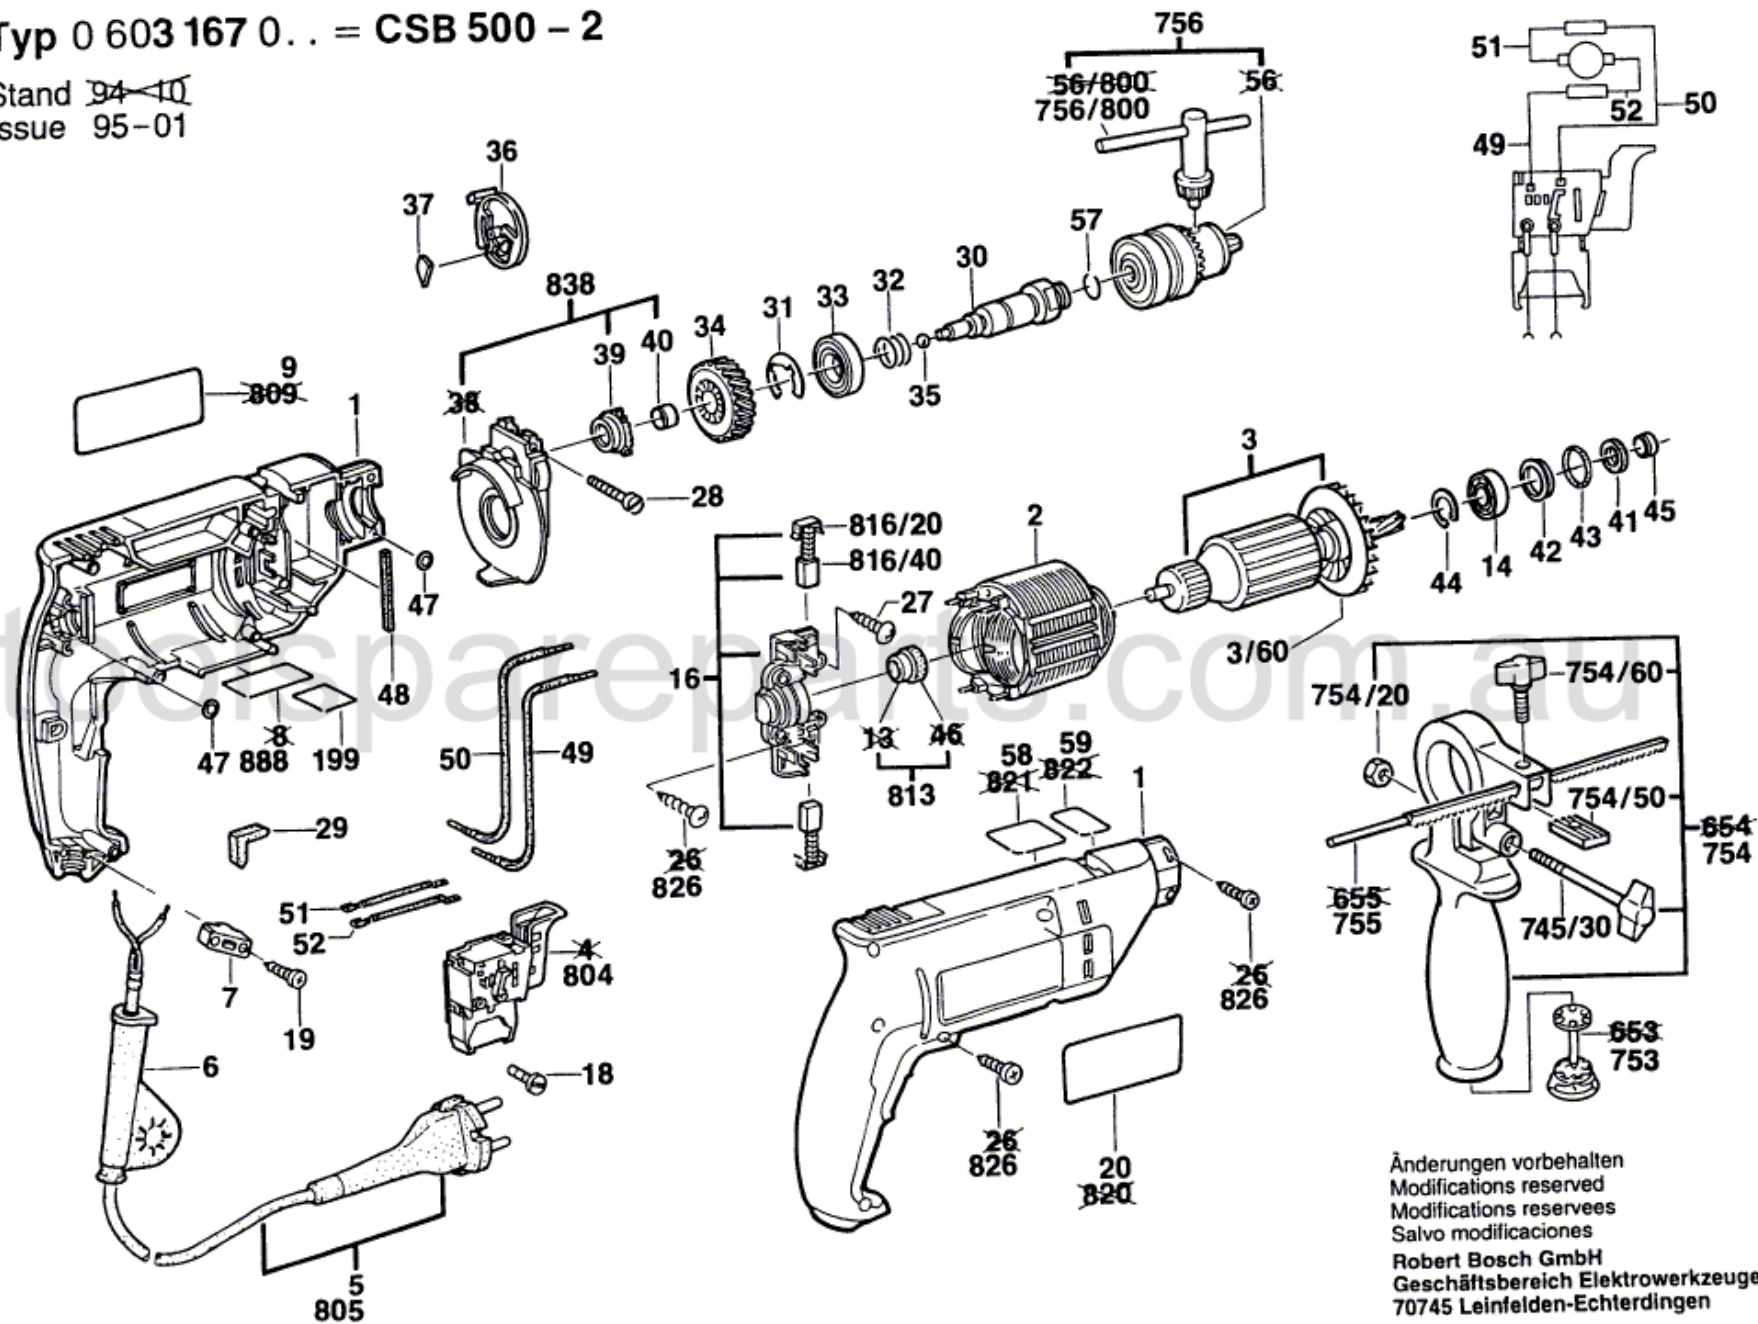

Typ 0 603 167 0.. = CSB 500 - 2

Stand ~~94-10~~
Issue 95-01

Änderungen vorbehalten
Modifications reserved
Modifications reserves
Salvo modificaciones
Robert Bosch GmbH
Geschäftsbereich Elektrowerkzeuge
70745 Leinfelden-Echterdingen